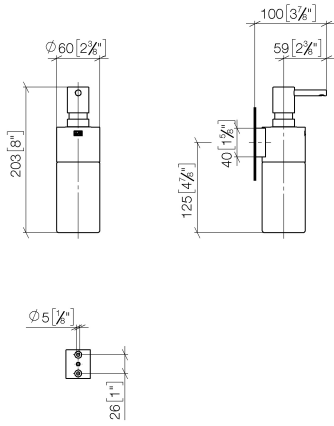

83 435 970

- flacon en cristal, mat
- largeur 60 mm
- hauteur 200 mm
- volume de bouteille de 250 ml
- saillie 96 mm

S'adapte aux gammes suivantes : MADISON,
MEM, TARA, CL.1, LISSÉ, VAIA, META,
CYO

	Dark Platinum brossé	83 435 970-99
	Chrome	83 435 970-00
	Platine brossé	83 435 970-06
	Platine	83 435 970-08
	Dark Chrome	83 435 970-19
	Or clair	83 435 970-26
	Or clair brossé	83 435 970-27
	Laiton brossé (Or 23cts)	83 435 970-28
	Noir mat	83 435 970-33
	Bronze brossé	83 435 970-42
	Champagne brossé (Or 22cts)	83 435 970-46
	Champagne (Or 22cts)	83 435 970-47
	Chrome brossé	83 435 970-93

83 435 970

mm [inches]

83 435 970

Les pièces pour les
autres finitions
peuvent être
trouvées ici : Chrome

Liste des pièces de rechange

N°	Article Numéro	Désignation	Fréquence de montage	Délai de livraison
1	90 10 10 535 00-99	distributeur	1	30
2	90 10 10 525 00-99	prise	1	30
3	90 90 04 001 00 82	verre	1	2
4	09 30 30 093 90	vis	1	2
5	05 30 31 025 00 90	set de fixation	1	2
6	08 10 10 530-99	patte de fixation	1	30