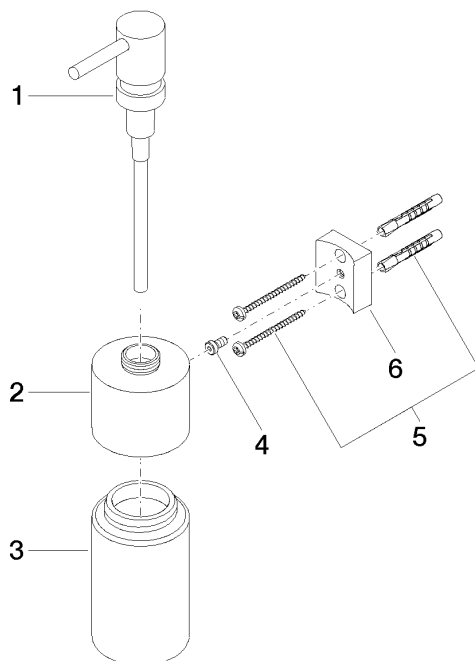

83 435 970

- flacon en cristal, mat
- largeur 60 mm
- hauteur 200 mm
- volume de bouteille de 250 ml
- saillie 96 mm

S'adapte aux gammes suivantes : MADISON,
MEM, TARA, CL.1, LISSÉ, VAIA, META,
CYO

	Dark Platinum brossé	83 435 970-99
	Chrome	83 435 970-00
	Platine brossé	83 435 970-06
	Platine	83 435 970-08
	Dark Chrome	83 435 970-19
	Or clair	83 435 970-26
	Or clair brossé	83 435 970-27
	Laiton brossé (Or 23cts)	83 435 970-28
	Noir mat	83 435 970-33
	Bronze brossé	83 435 970-42
	Champagne brossé (Or 22cts)	83 435 970-46
	Champagne (Or 22cts)	83 435 970-47
	Chrome brossé	83 435 970-93

83 435 970

mm [inches]

83 435 970

Les pièces pour les
autres finitions
peuvent être
trouvées ici : Chrome

Liste des pièces de rechange

N°	Article Numéro	Désignation	Fréquence de montage	Délai de livraison
1	90 10 10 535 00-99	distributeur	1	30
2	90 10 10 525 00-99	prise	1	30
3	90 90 04 001 00 82	verre	1	2
4	09 30 30 093 90	vis	1	2
5	05 30 31 025 00 90	set de fixation	1	2
6	08 10 10 530-99	patte de fixation	1	30